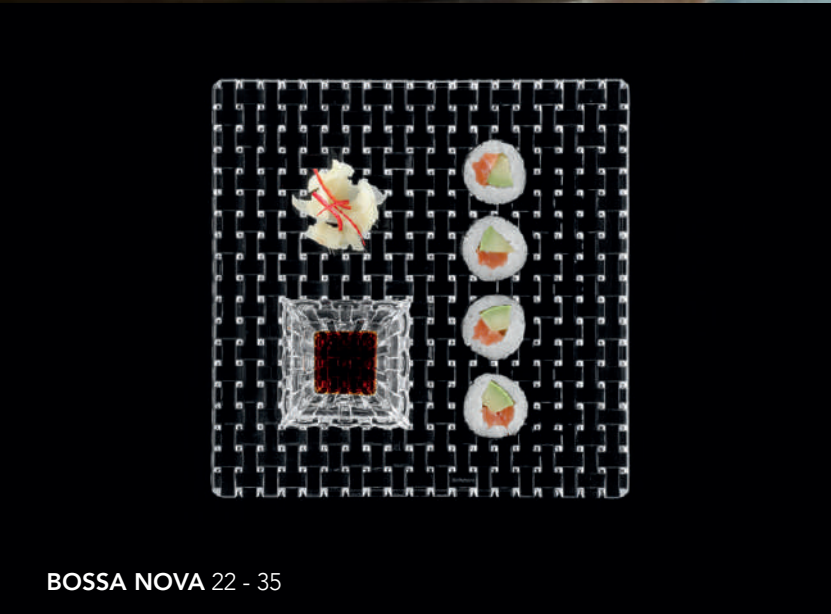

NACHTMANN ETHNO 38 - 47

BOSSA NOVA 22 - 35