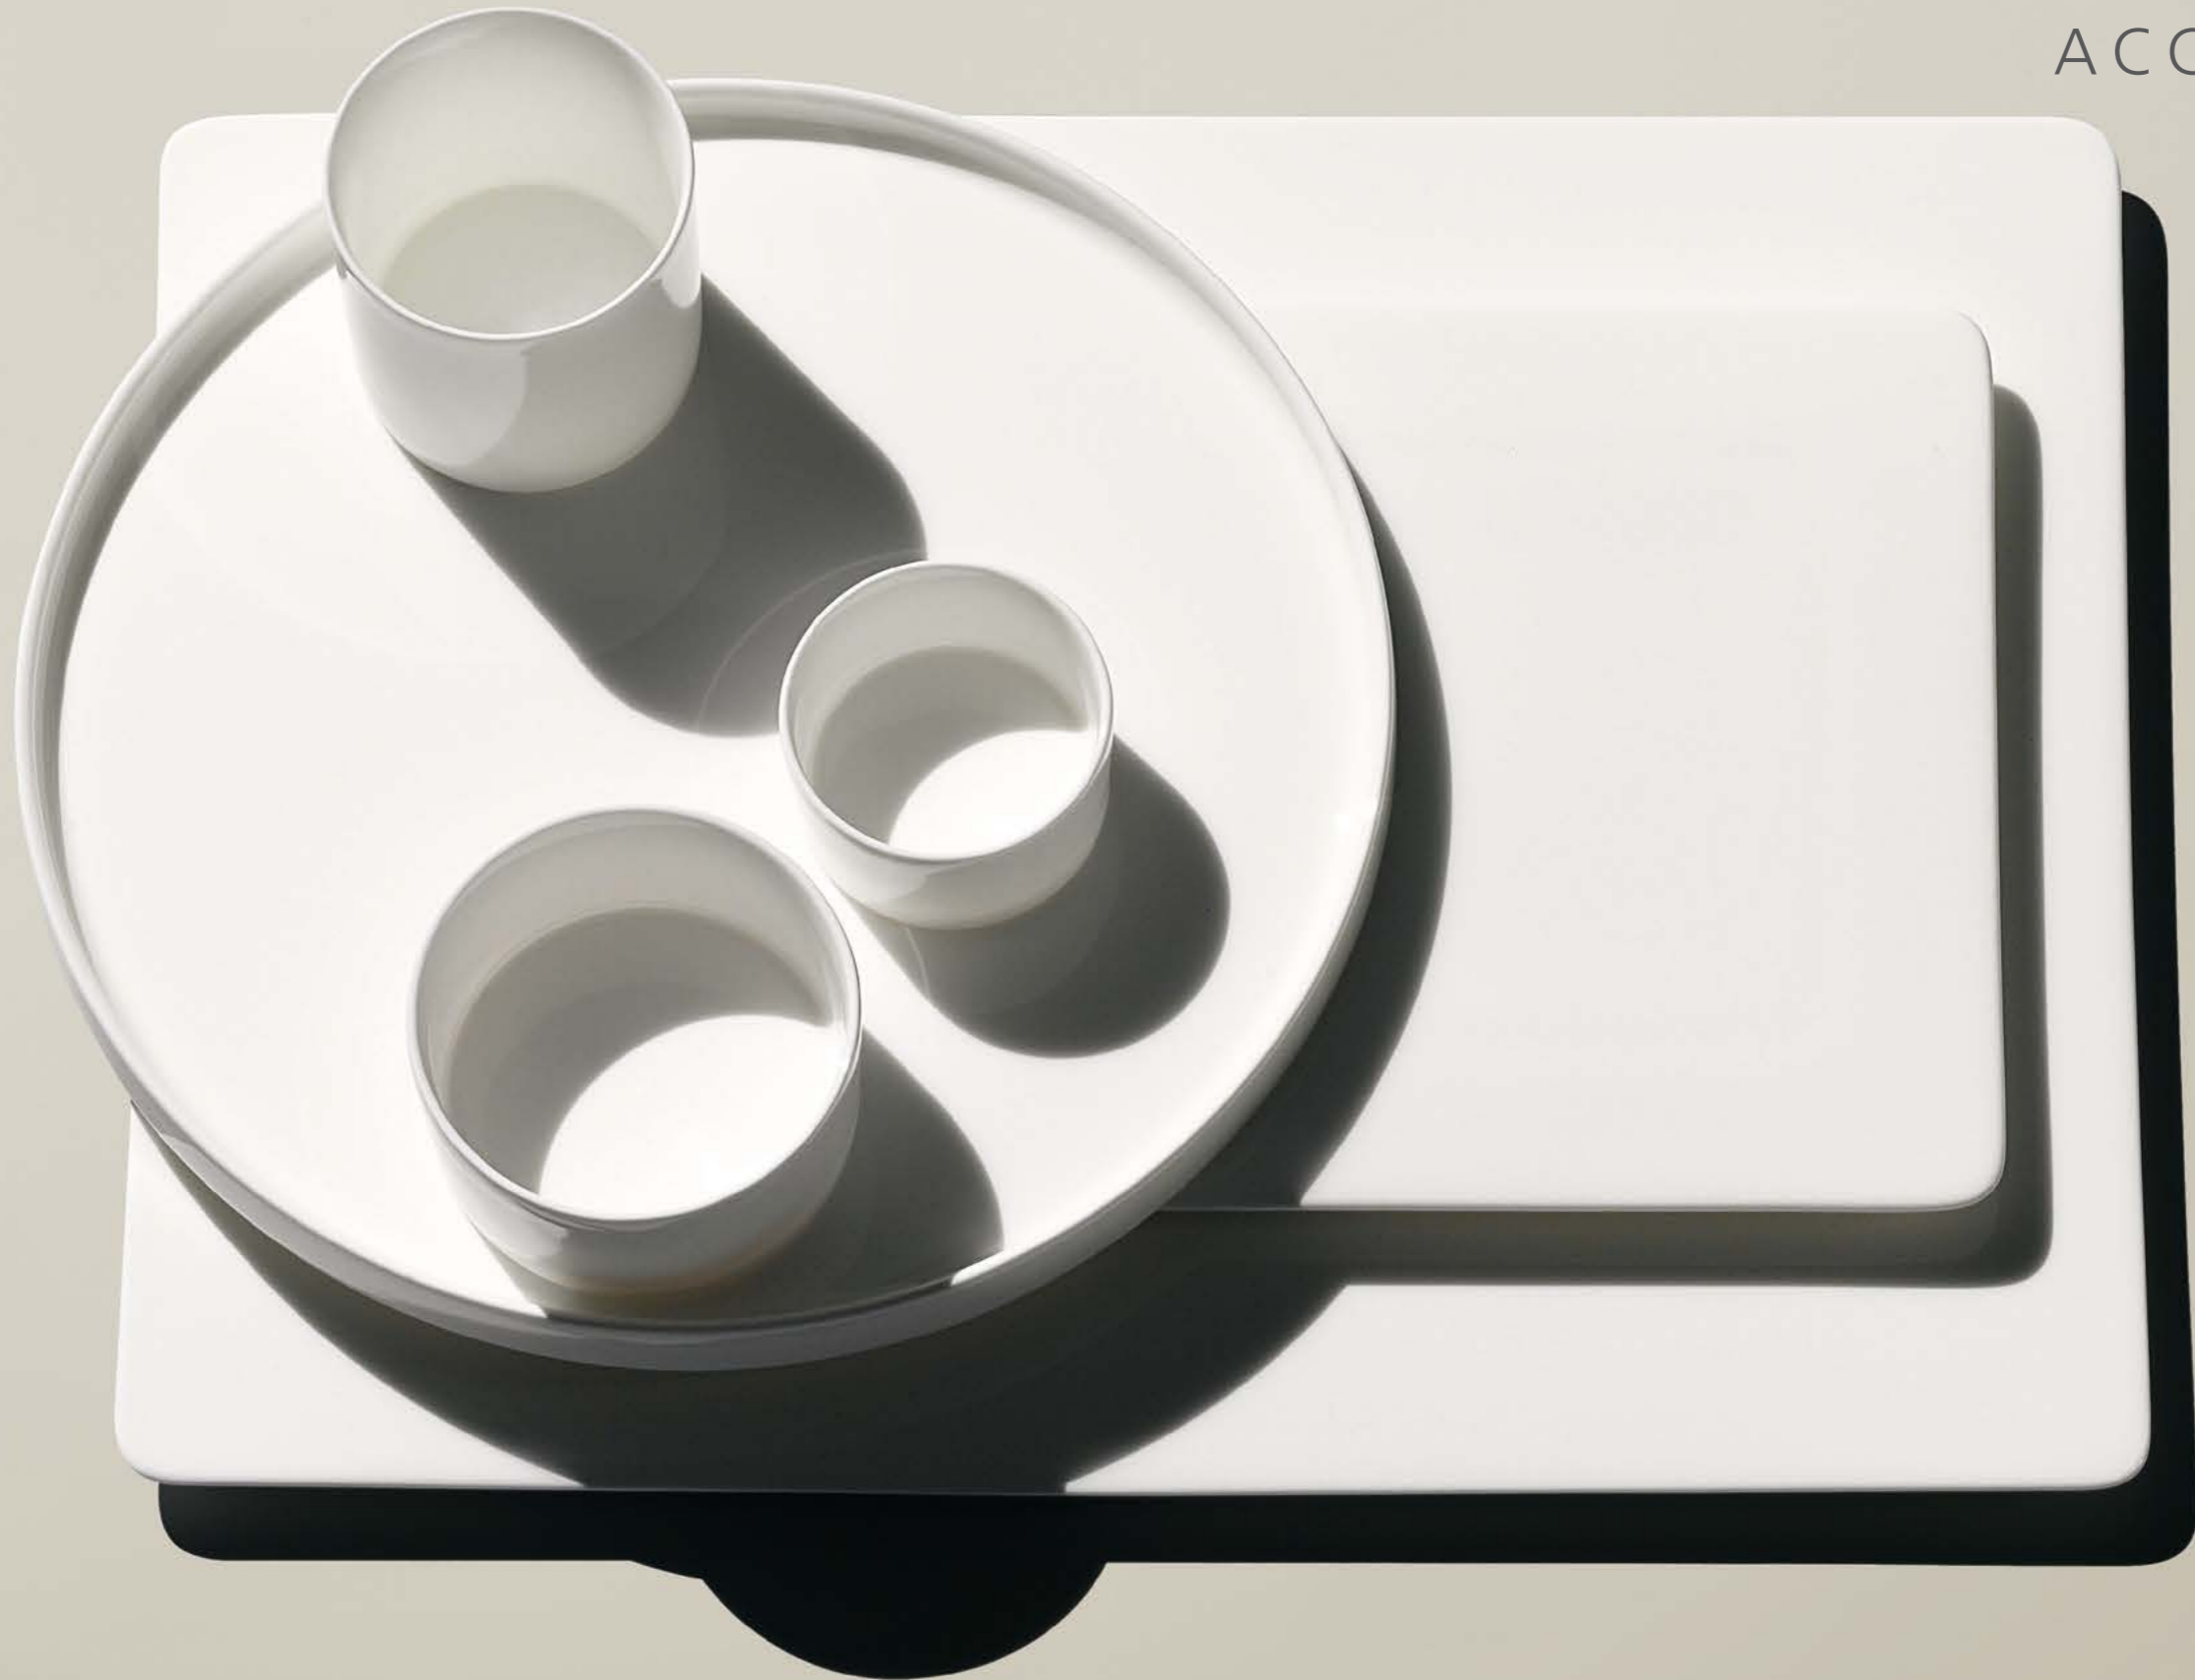

DIBBERN –
FINE BONE CHINA

ZUSATZARTIKEL &
ACCESSOIRES ———
ADDITIONALS &
ACCESSORIES

**ZYLINDRISCH |
CYLINDRICAL**

Tablett 13 x 26 cm
Tray 13 x 26 cm | 5 x 10"
02 184 000 00

**ZYLINDRISCH |
CYLINDRICAL**

Tablett 13 x 34 cm
Tray 13 x 34 cm | 5 x 13.5"
02 185 000 00