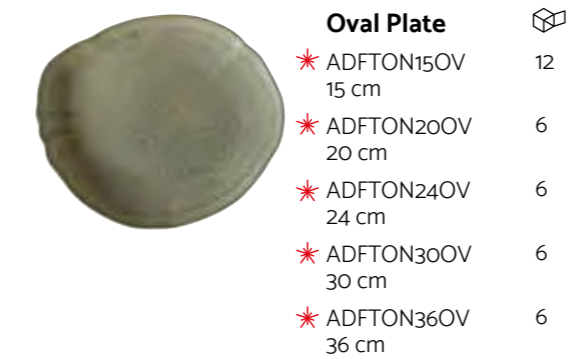

12  
 12  
 6

**Oval Plate**  
SHATON15OV  
15 cm  
SHATON20OV  
20 cm  
SHATON24OV  
24 cm  
SHATON30OV  
30 cm  
SHATON36OV  
36 cm

12  
 6  
 6  
 6  
 6

**Rectangular Plate**  
SHATON31DT  
31 cm  
SHATON36DT  
36 cm

12  
 6

**Deep Plate**  
\* ADFTON27CK  
27 cm 900 cc

6

**Bowl**  
\* ADFTON10KS  
10 cm 60 cc  
\* ADFTON14KS  
14 cm 180 cc  
\* ADFTON19KS  
19 cm 450 cc

12  
 12  
 6

**Oval Plate**  
\* ADFTON15OV  
15 cm  
\* ADFTON20OV  
20 cm  
\* ADFTON24OV  
24 cm  
\* ADFTON30OV  
30 cm  
\* ADFTON36OV  
36 cm