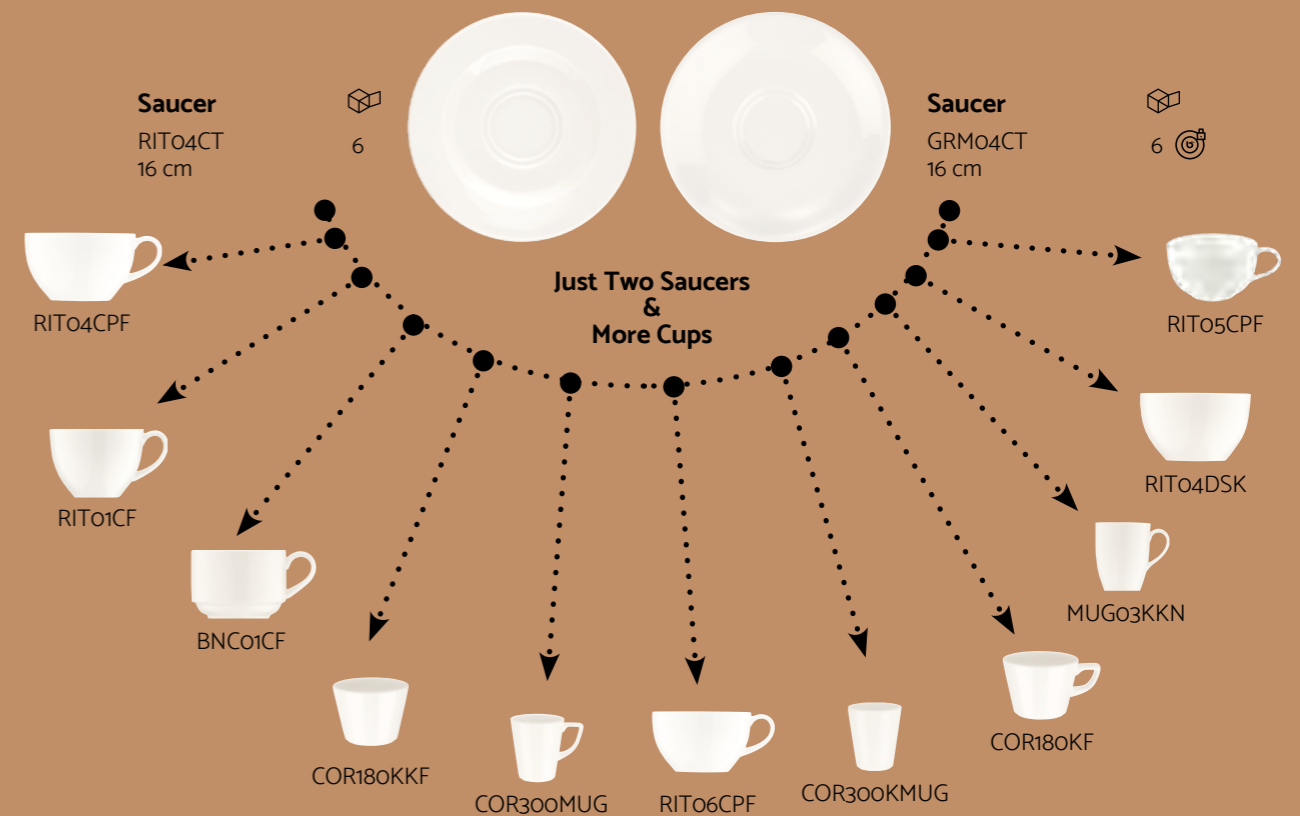

Cappuccino Cup
RITo4CPF 6
250 cc
Pairs With
E102 - E103 - E104 - E105

Tea Cup
RITo1CF 6
230 cc
Pairs With
E102 - E103 - E104 - E105

Tea Cup
BNC01CF 6
210 cc
BNC03CF 6
280 cc
Pairs With
E102 - E103 - E104 - E105

Core Cup
COR18oKKF 6
180 cc

Core Mug
COR30oMUG 24
300 cc

Supra Cup
SUP9oKF 6
90 cc - Pairs With
GRMo2KT - RITo2KT
SUP20oKF 6
200 cc - Pairs With
GRMo4CT - RITo1CT

Cappuccino Cup
RITo5CPF 6
350 cc
Pairs With
E102 - E103 - E104 - E105
RITo6CPF 6
420 cc

Sugar Bowl
RITo4DSK 6
250 cc

Mug
MUGo3KKN 24
330 cc
Pairs With
E102 - E103 - E104 - E105

Core Cup
COR18oKF 6
180 cc

Core Mug
COR30oKMUG 24
300 cc

Banquet Mug
BNC30oMUG 12
300 cc
Pairs With
GRMo4CT - RITo4CT