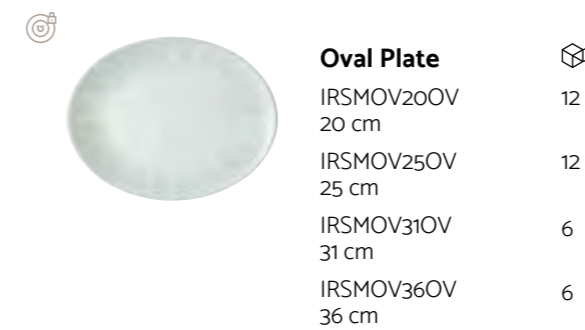

Oval Plate

IRSMOV20OV
20 cm
IRSMOV25OV
25 cm
IRSMOV31OV
31 cm
IRSMOV36OV
36 cm

12
12
6
6

Rectangular Plate

IRSMOV14DKY
14 cm

12