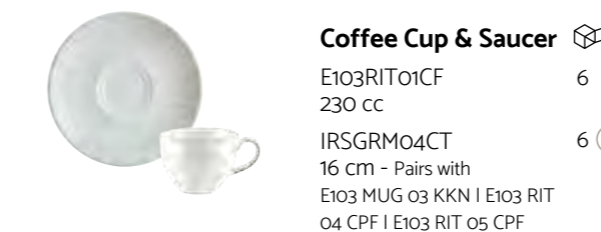

Coffee Cup & Saucer

E103RIT01CF
230 cc
IRSGRM04CT
16 cm - Pairs with
E103 MUG 03 KKN | E103 RIT
04 CPF | E103 RIT 05 CPF

6
6