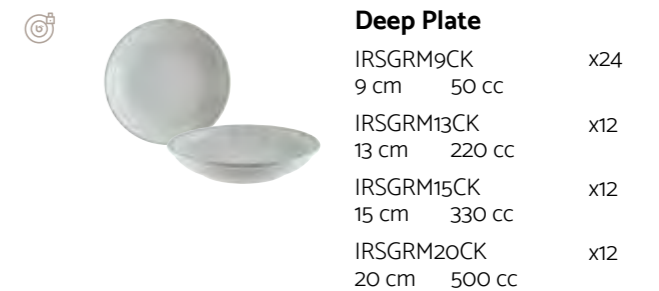

Deep Plate

IRSGRM9CK x24
9 cm 50 cc
IRSGRM13CK x12
13 cm 220 cc
IRSGRM15CK x12
15 cm 330 cc
IRSGRM20CK x12
20 cm 500 cc