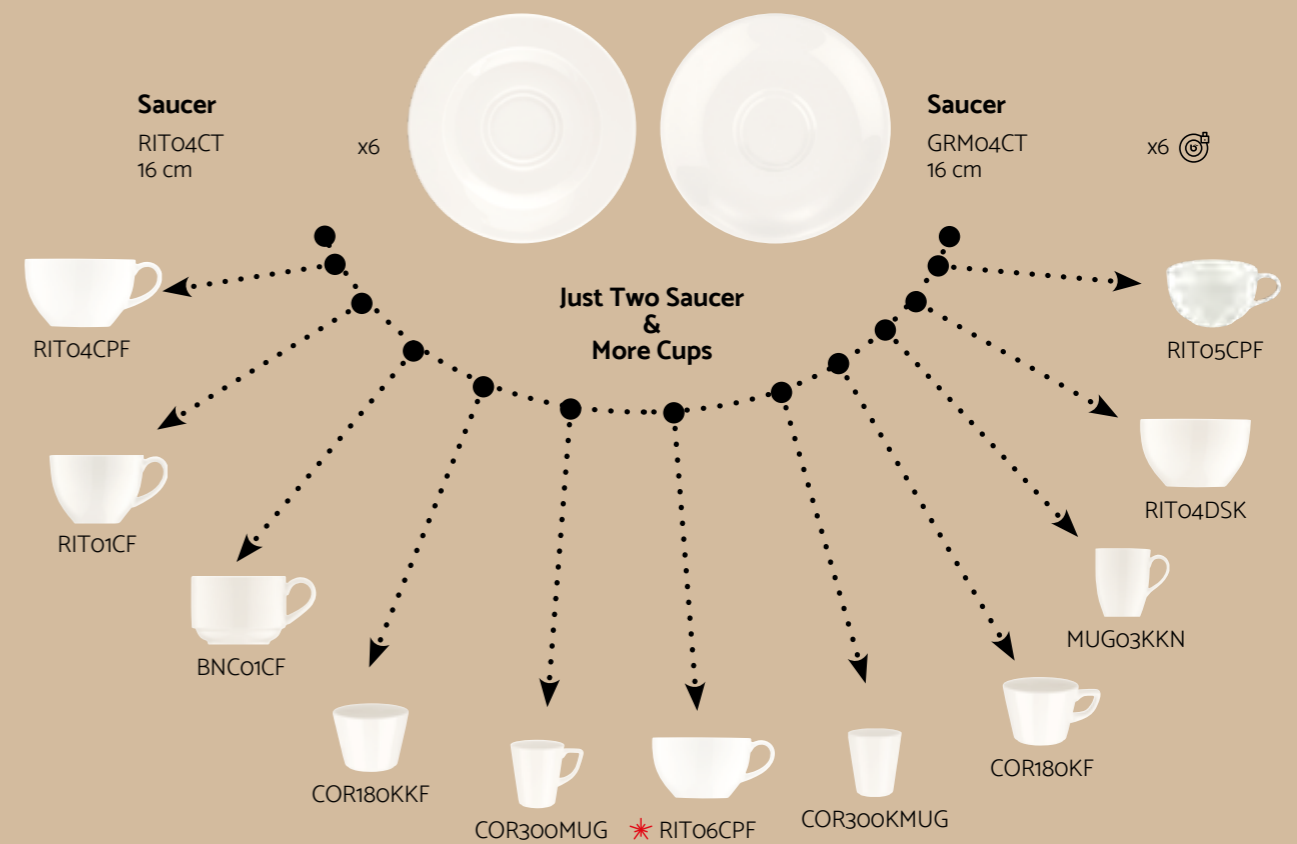

Cappuccino Cup
RITo4CPF x6
250 cc
Pairs With
E102 - E103 - E104 - E105

Tea Cup
RITo1CF x6
230 cc
Pairs With
E102 - E103 - E104 - E105

Tea Cup
BNC01CF x6
210 cc
BNC03CF x6
280 cc
Pairs With
E102 - E103 - E104 - E105

Core Cup
COR180KKF x6
180 cc

Core Mug
COR300MUG x24
300 cc

Supra Cup
* SUP90KF x6
90 cc
* SUP200KF x6
200 cc

Cappuccino Cup
RITo5CPF x6
350 cc
Pairs With
E102 - E103 - E104 - E105
* RITo6CPF x6
420 cc

Sugar Bowl
RITo4DSK x6
250 cc

Mug
MUGo3KKN x24
330 cc
Pairs With
E102 - E103 - E104 - E105

Core Cup
COR180KF x6
180 cc

Core Mug
COR300KMUG x24
300 cc

Banquet Mug
* BNC300MUG x12
300 cc