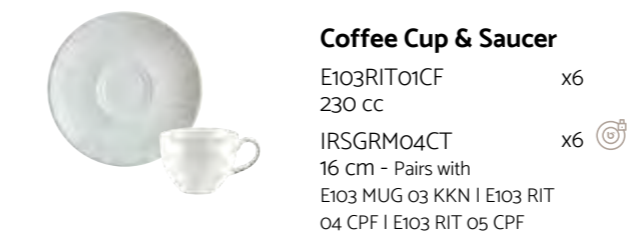

IRSMOV34DT x6  
34 cm  
IRSMOV35DT x12  
34 x 16 cm

**Square Bowl**

IRSMOV10KS x24  
8 x 8,5 cm  
IRSMOV18KS x12  
18 cm

**Deep Plate**

IRSGRM9CK x24  
9 cm 50 cc  
IRSGRM13CK x12  
13 cm 220 cc  
IRSGRM15CK x12  
15 cm 330 cc  
IRSGRM20CK x12  
20 cm 500 cc