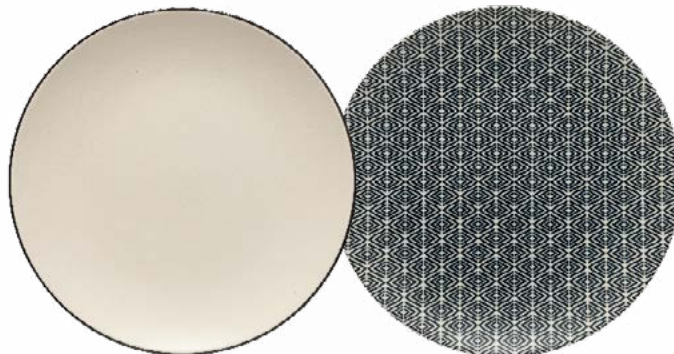

NATURAL BLACK (NAB)

DIAMOND WEAVE (DIA)