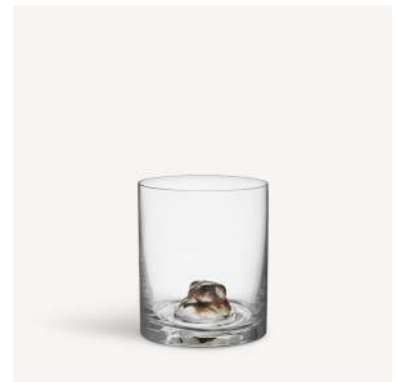

## **New friends Duck tumbler 46cl**

Art. nr. 7090953  
Color Clear  
Size H 96 mm x W 86 mm  
Volume 46 cl

7391533909537

## **New friends Bear tumbler 46cl**

Art. nr. 7090853  
Color Clear  
Size H 96 mm x W 86 mm  
Volume 46 cl

7391533908530