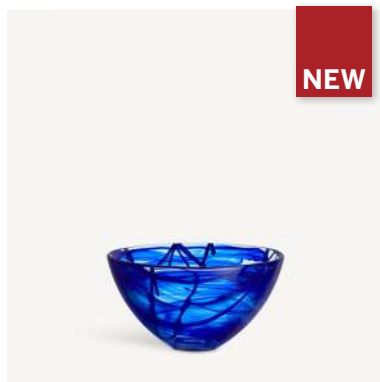

Contrast bowl blue/blue 230mm

Art. nr. 7052410
Color Blue
Size H 125 mm x W 230 mm
Weight 1.65 kg