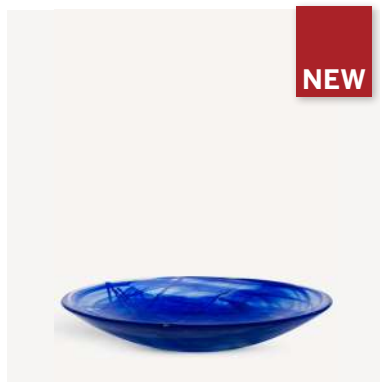

Contrast plate blue/blue 380mm

Art. nr. 7072400
Color Blue
Size H 62 mm x W 380 mm
Weight 2.87 kg