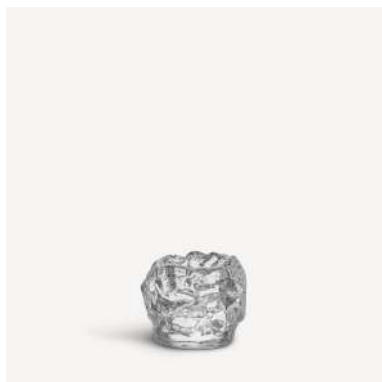

## Snowball votive 3-pack

Art. nr. 7067354

Color Clear

Size x

Weight 3.3 kg

7321646036936