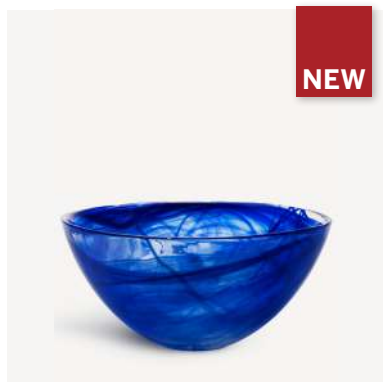

Contrast bowl blue/blue 350mm

Art. nr. 7052409
Color Blue
Size H 170 mm x W 350 mm
Weight 4.16 kg