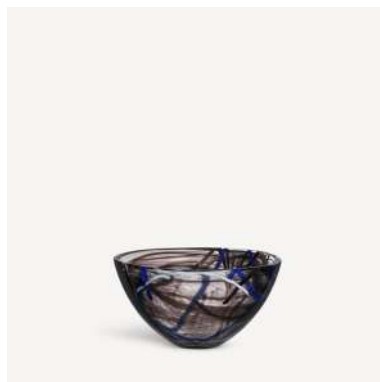

Contrast bowl black 230mm

Art. nr. 7050610
Color Black
Size H 125 mm x W 230 mm
Weight 2.4 kg

7391533506101