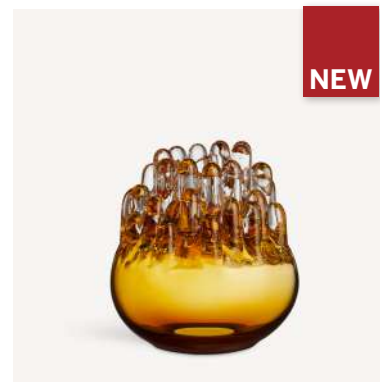

**Polar votive 112mm**

Art. nr. 7062109

Color Clear

Size H 112 mm x W 108 mm

Weight 0.85 kg

7321646073474

**Polar votive amber 200mm**

Art. nr. 7062115