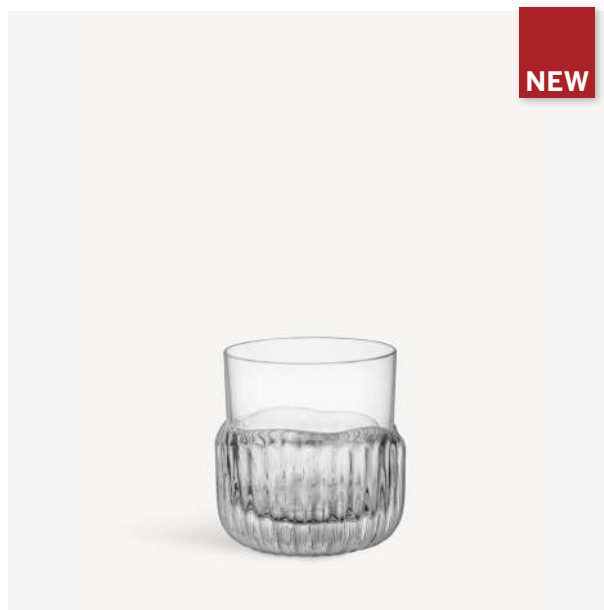

## Jomo 100mm

Art. nr. 7092424  
Color Clear  
Size H 98 mm x W 88 mm  
Volume 30 cl

7321646104673