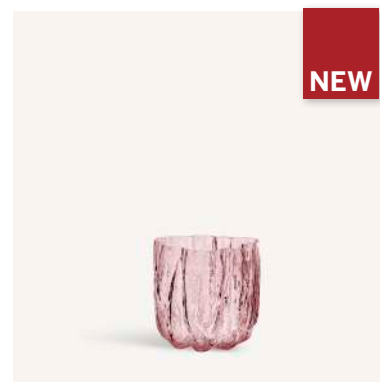

Crackle vase pink 121 mm

Art. nr. 7042426
Color Pink
Size H 121 mm x W 115 mm