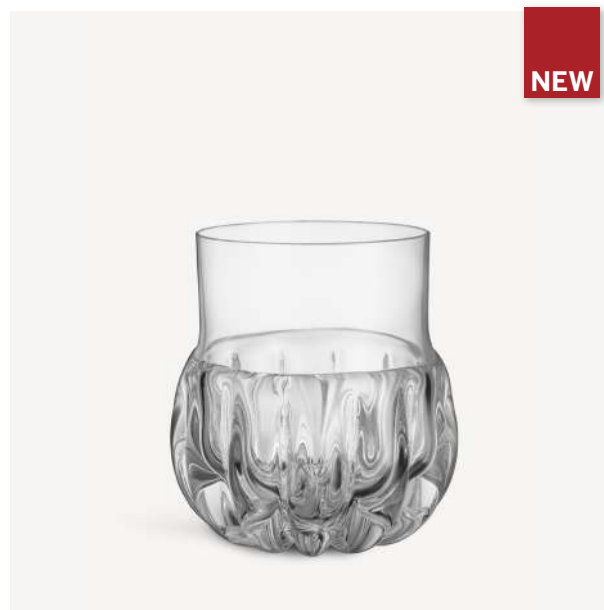

Jomo 42cl

Art. nr. 7092423
Color Clear
Size H 108 mm x W 99 mm
Weight 0.506 kg