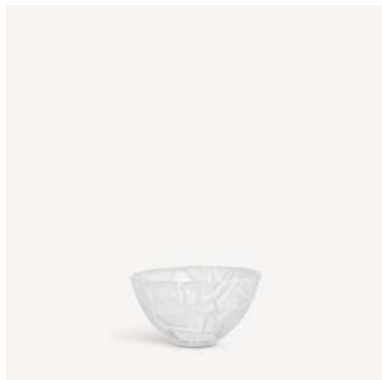

Contrast

Anna Ehrner

Contrast bowl white/white 160mm

Art. nr. 7052208
Color White
Size H 85 mm x W 160 mm
Weight 0.6 kg