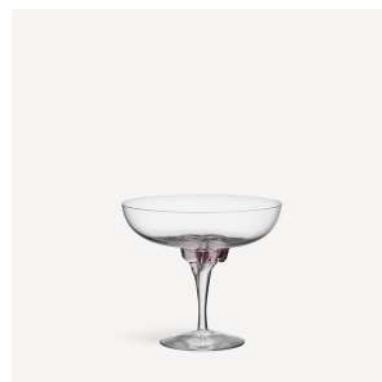

**Sugar dandy coupe champagne
glass pink 32cl**

Art. nr. 7092007

Color Pink

Size H 125 mm x W 140 mm

Volume 32 cl

7321646066506