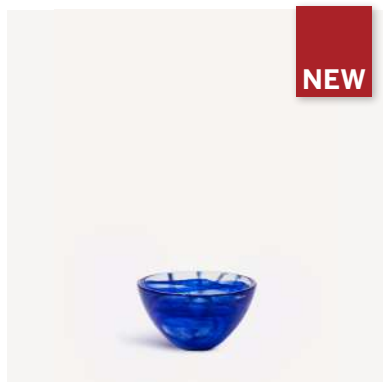

Contrast

Anna Ehrner

Contrast bowl blue/blue 160mm

Art. nr. 7052411
Color Blue
Size H 85 mm x W 160 mm
Weight 0.82 kg