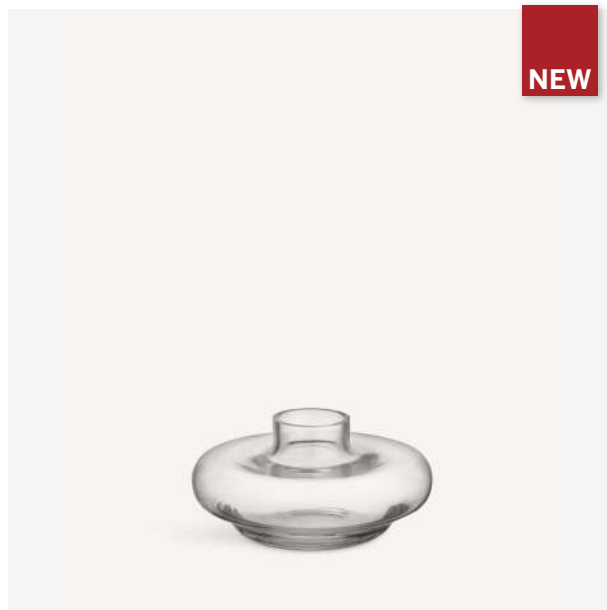

Kappa vase 56mm

Art. nr. 7042405
Color Clear
Size H 56 mm x W 114 mm
Weight 0.14 kg

7321646098903