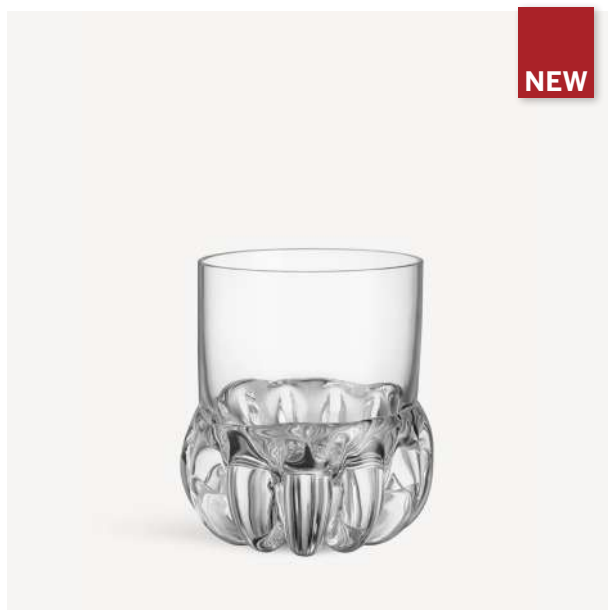

Jomo

Nina Christiansen

Jomo 100mm

Art. nr. 7092424
Color Clear
Size H 98 mm x W 88 mm
Volume 30 cl

7321646104673