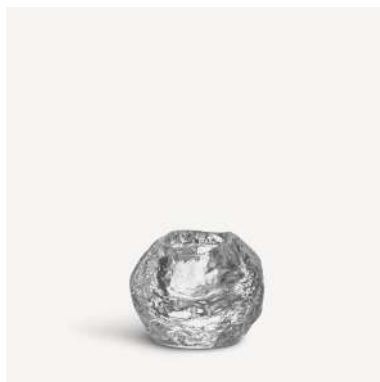

## Snowball votive 60mm

Art. nr. 7067800

Color Clear

Size H 60 mm x W 66 mm

Weight 0.38 kg

7391533678006