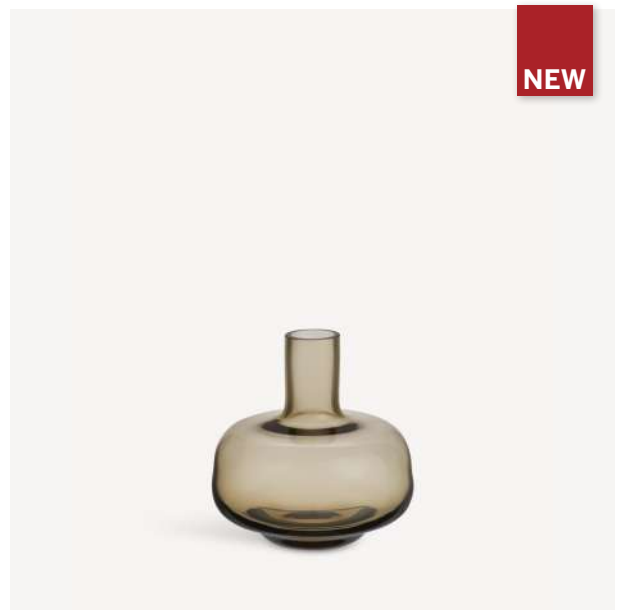

## Kappa vases 3-pack

Art. nr. 7042400  
Color Clear  
Size H 98 mm x W 95 mm  
Weight 0.39 kg

7321646099146