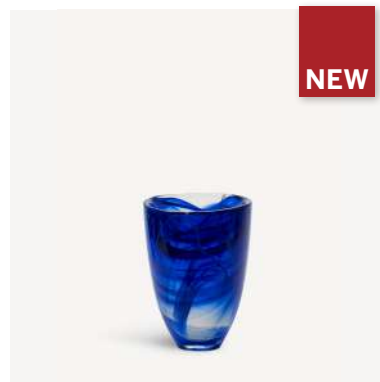

Contrast vase blue/blue 200mm

Art. nr. 7042413
Color Blue
Size H 200 mm x W 150 mm
Weight 2.85 kg