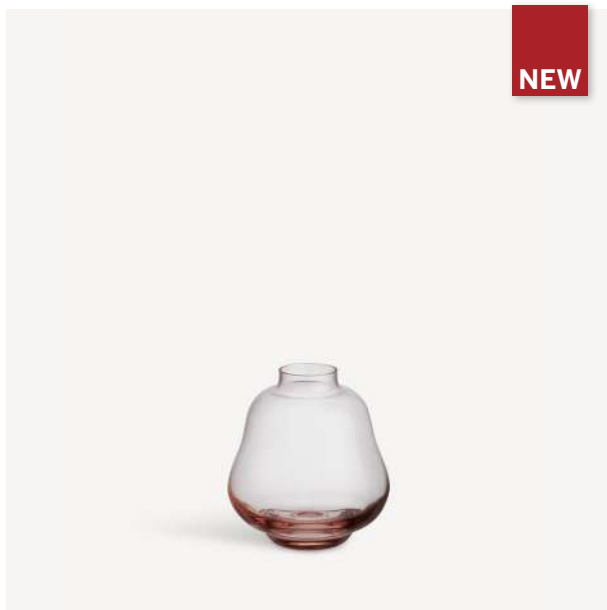

Kappa vase light pink 84mm

Art. nr. 7042403
Color Light pink
Size H 84 mm x W 75 mm
Weight 0.12 kg

7321646098880