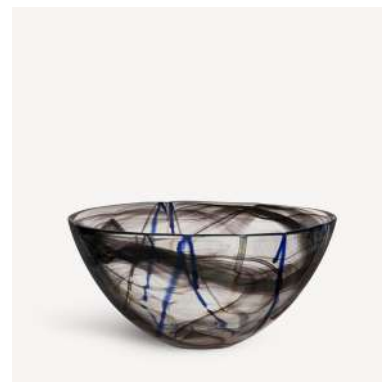

Contrast bowl black 350mm

Art. nr. 7050452
Color Black
Size H 170 mm x W 350 mm
Weight 4.8 kg

7391533504527