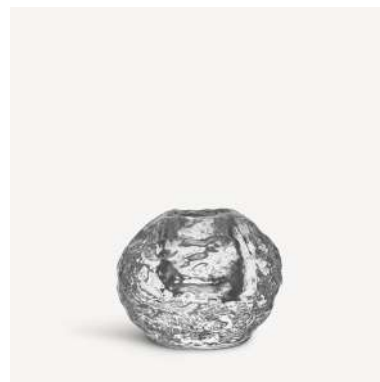

## Snowball votive 70mm

Art. nr. 7067350

Color Clear

Size H 70 mm x W 80 mm

Weight 0.7 kg

7391533673506