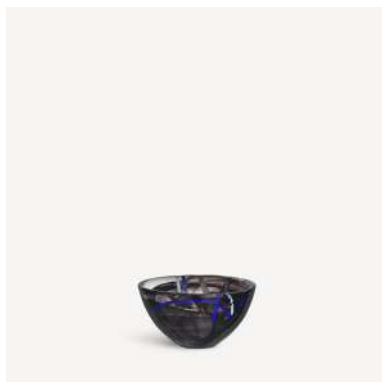

Contrast bowl black 160mm

Art. nr. 7050510
Color Black
Size H 85 mm x W 160 mm
Weight 0.9 kg

7391533505104