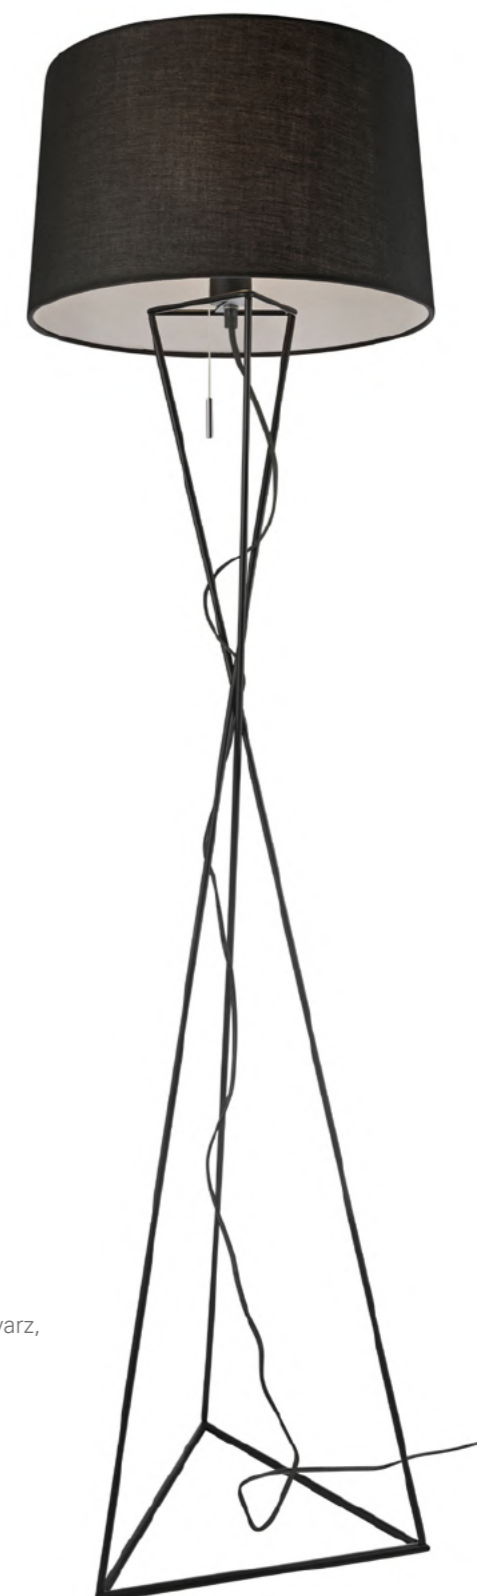

NEW YORK | 96535
Ø 40 cm, h 150 cm
max. 60 W, 230 V, E 27
stehleuchte, metall weiß,
stoffschirm weiß
*floor lamp, metal white,
white fabric shade*
lampadaire, métal blanc,
abat-jour tissu blanc

NEW YORK | 96530
Ø 35 cm, h 55 cm
max. 60 W, 230 V, E 27
tischleuchte, metall weiß,
stoffschirm weiß
*table lamp, metal white,
white fabric shade*
lampe de table, métal blanc,
abat-jour tissu blanc

NEW YORK

NEW YORK | 96531
Ø 35 cm, h 55 cm
max. 60 W, 230 V, E 27
tischleuchte, metall schwarz,
stoffschild schwarz
*table lamp, metal black,
black fabric shade*
lampe de table, métal noir,
abat-jour tissu noir