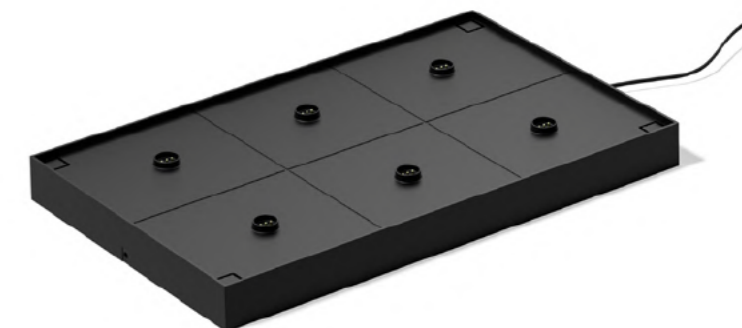

SEOUL 2.0

SEOUL 2.0

Ø 11 cm, h 20 cm
2,2 W LED, 250lm, IP 65, 2700K & 3000K

indoor- & outdoortischleuchte, akkubetrieben, gesamtlichtzeit max. 79 std., aluminium, inkl. dimmer, 2 farbtemperaturen, ladestation
indoor & outdoor table lamp, rechargeable, runtime max. 79 hrs., aluminium, incl. dimmer, 2 colour temperatures, charging base
lampe de table d'intérieur et d'extérieur, fonctionnement à piles, durée totale d'éclairage max. 79 heures, aluminium, avec variateur, 2 températures de couleur, station de recharge

96870 | weiß, *white*, blanc

96871 | anthrazit, *anthracite*, anthracite

96872 | schwarz, *black*, noir

Anwendungsbeispiel
Application example
Exemple d'application

6-FACH LADESTATION | 96990

47 x 29 cm, h 4 cm
45 W, AC 100-240 V, IP 20

ladestation für 6 neapel/seoul 2.0
akkuleuchten (nicht enthalten)
*charging base for 6 neapel/seoul 2.0
battery lamps (not included)*
station de recharge pour 6 neapel/
seoul 2.0 lampe de table d'intérieur
et d'extérieur (non inclus)

SEOUL 2.0

inkl. ladestation
charging base incl.
station de recharge incluse

SEOUL 2.0 

Ø 11 cm, h 20 cm

2,2 W LED, 250lm, IP 65, 2700K & 3000K

indoor- & outdoortischleuchte, akkubetrieben, gesamtleuchtzeit max. 79 std., aluminium, inkl. dimmer, 2 farbtemperaturen, ladestation