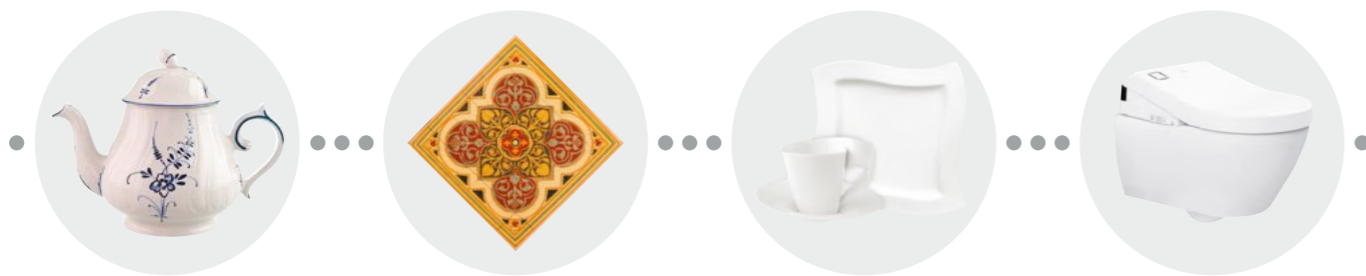

Seit 275 Jahren gestalten wir Zuhause und ermöglichen jedem, sein Zuhause zu einem persönlichen Wohlfühlort zu machen. Zeitlose Eleganz, innovatives Design und außergewöhnliche Qualität: dafür steht die Marke Villeroy & Boch seit 1748. Basierend auf dieser Tradition entwickeln wir Produkte und Konzepte, die Lebenswelten gestalten.

Es gibt nur wenige Unternehmen auf der Welt, die auf einen 275 Jahre langen Erfolgsweg zurückschauen können. Was im Jahr 1748 mit einer kleinen Töpferei im französischen Audun-le-Tiche begann, ist heute zu einer der führenden Weltmarken für Dining & Lifestyle und Bad & Wellness geworden. Die einzigartige Mischung aus familiärer Verantwortung seit acht Generationen und innovativer Unternehmensführung hat Villeroy & Boch im Laufe der letzten Jahrhunderte weltweit erfolgreich gemacht. Seit der Gründung hat sich das Unternehmen

nicht nur zu einem namhaften Keramikhersteller, sondern auch zu einer internationalen Lifestyle-Marke entwickelt. Im Laufe der 275-jährigen Firmengeschichte wurden durch verschiedene Produkte Meilensteine in der Geschichte gesetzt. Die 13 Produktionsstätten in Europa und Thailand werden vom Unternehmenshauptszitz in Mettlach/Deutschland gesteuert. Insgesamt rund 6.400 Mitarbeiter entwickeln, gestalten und fertigen hochwertige Keramikprodukte für Märkte in 125 Ländern.

ALT LUXEMBURG

Die weltweit beliebte Dining & Lifestyle-Serie stammt aus dem Jahr 1770 und ist noch heute Teil des Sortiments.

METTLACHER PLATTEN

Eugen Bochs Idee, erstmalig ein Bodenmosaik aus Keramik herzustellen, wurde seinerzeit zum unglaublichen Erfolg. Ab 1852 wurden diese in Mettlach produziert.

NEWWAVE

Für das besondere Design und das innovative Druckgussverfahren wird die Serie 2004 mit dem Innovationspreis der deutschen Wirtschaft prämiert.

VICLEAN

Ein modernes Dusch-WC, das Hygiene, Komfort, Nachhaltigkeit und innovatives Design vereint und eine neue Dimension der WC-Kultur schafft.

VILLEROY & BOCH

Leuchten

Villeroy & Boch bietet, neben den Kernsortimenten Dining & Lifestyle und Bad & Wellness, auch Küchen, Wohn- und Esszimmermöbel, Decken & Plaids und Badtextilien für ein stilvolles Interieur. Die Villeroy & Boch Leuchten sind die perfekte Ergänzung dieses Sortiments und runden es zu einem ganzheitlichen Marken-Wohnkonzept ab.

Gute Beleuchtung ist der Schlüssel zu einer gemütlichen und einladenden Atmosphäre. Indirektes Licht lädt zum Entspannen ein, direktes Licht hingegen ist ideal zum Lesen und Arbeiten. Eine optimale Beleuchtung ist demnach essenziell für ein behagliches und ansprechendes Zuhause. Ob schlicht und modern oder zeitlos elegant – die hochwertigen Leuchten von Villeroy & Boch verleihen jedem Raum das gewisse Extra!

Das Sortiment umfasst von klassischen Steh-, Pendel- und Tischleuchten über innovative Akkuleuchten und -laternen bis hin zu multifunktionalen Kosmetikspiegeln und minimalistischen Weihnachtsleuchten alles was das Leuchtenherz begehrt. Dezent Designelemente, qualitativ hochwertige Materialien und herausragende Qualität machen die Leuchten von Villeroy & Boch zu etwas ganz Besonderem. Entdecken Sie die gesamte Vielfalt der Kollektion und lassen Sie Ihr Zuhause in bestem Licht erstrahlen!