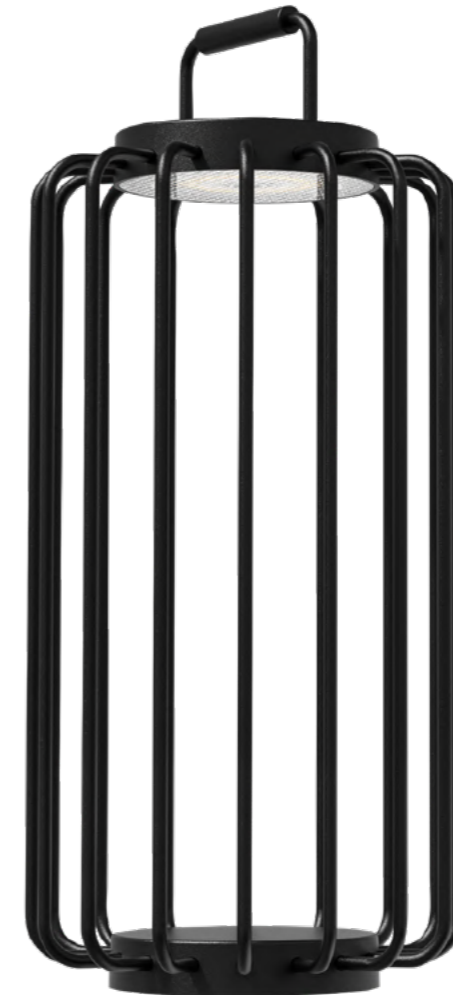

96885 | Ø 22,5 cm, h 50 cm

96880 | Ø 22,5 cm, h 33 cm