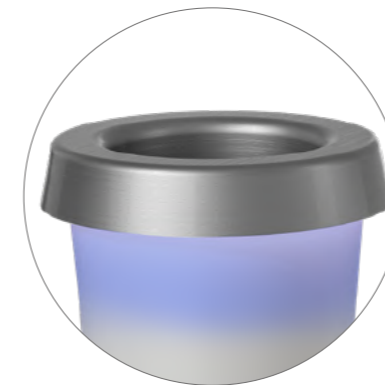

BORDEAUX

11 lichtfarben
11 light colours
11 couleurs de lumière