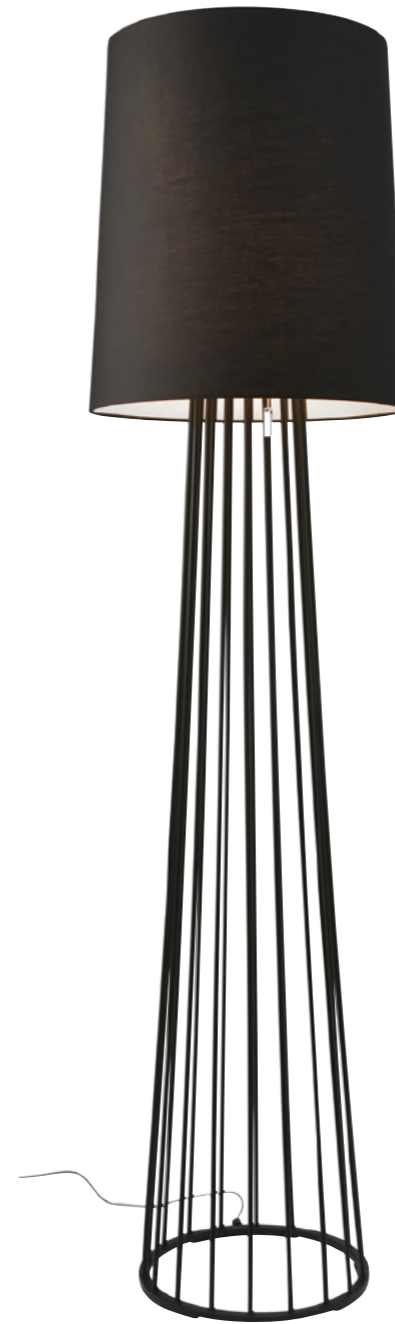

NEW YORK | 96535
Ø 40 cm, h 150 cm
max. 60 W, 230 V, E 27
stehleuchte, metall weiß,
stoffschirm weiß
*floor lamp, metal white,
white fabric shade*
lampadaire, métal blanc,
abat-jour tissu blanc

NEW YORK | 96530
Ø 35 cm, h 55 cm
max. 60 W, 230 V, E 27
tischleuchte, metall weiß,
stoffschirm weiß
*table lamp, metal white,
white fabric shade*
lampe de table, métal blanc,
abat-jour tissu blanc

NEW YORK

NEW YORK | 96531
Ø 35 cm, h 55 cm
max. 60 W, 230 V, E 27
tischleuchte, metall schwarz,
stoffschild schwarz
*table lamp, metal black,
black fabric shade*
lampe de table, métal noir,
abat-jour tissu noir

NEW YORK | 96536
Ø 40 cm, h 150 cm
max. 60 W, 230 V, E 27
stehleuchte, metall schwarz,
stoffschild schwarz
*floor lamp, metal black,
black fabric shade*
lampadaire, métal noir,
abat-jour tissu noir

MAILAND

MAILAND | 96541
Ø 40 cm, h 155 cm
max. 60 W, 230 V, E 27
stehleuchte, metall schwarz,
stoffschirm schwarz
*floor lamp, metal black,
black fabric shade*
lampadaire, métal noir,
abat-jour tissu noir

MAILAND | 96646
Ø 23 cm, h 59 cm
max. 40 W, 230 V, E 27
tischleuchte, metall schwarz,
stoffschirm schwarz
*table lamp, metal black,
black fabric shade*
lampe de table, métal noir,
abat-jour tissu noir