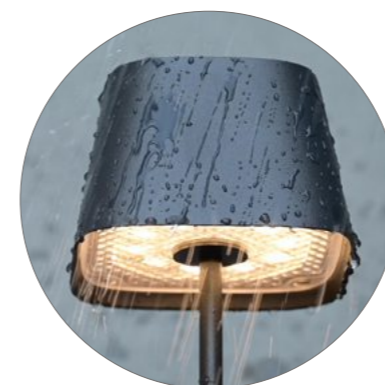

NEAPEL 2.0

IP 65 wasserfest
IP 65 water resistant
IP 65 étanche