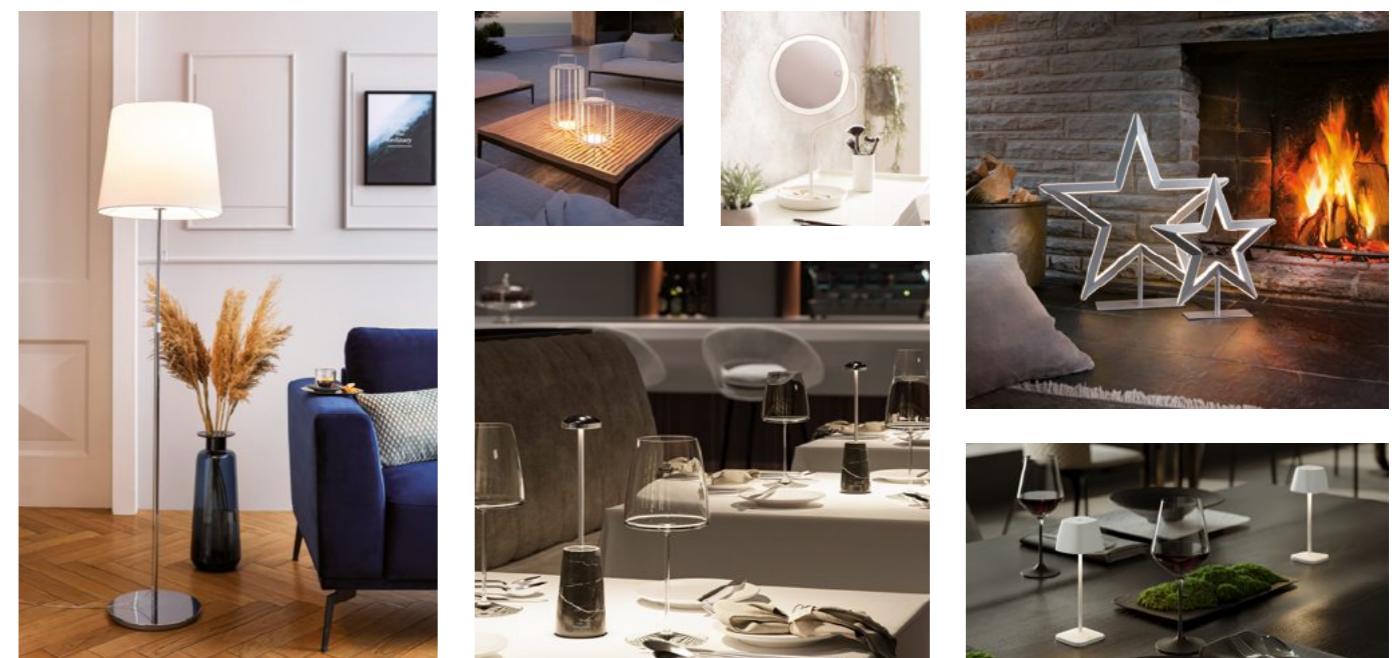

VILLEROY & BOCH

Tradition seit 1748

Seit 275 Jahren gestalten wir Zuhause und ermöglichen jedem, sein Zuhause zu einem persönlichen Wohlfühlort zu machen. Zeitlose Eleganz, innovatives Design und außergewöhnliche Qualität: dafür steht die Marke Villeroy & Boch seit 1748. Basierend auf dieser Tradition entwickeln wir Produkte und Konzepte, die Lebenswelten gestalten.

Es gibt nur wenige Unternehmen auf der Welt, die auf einen 275 Jahre langen Erfolgsweg zurückschauen können. Was im Jahr 1748 mit einer kleinen Töpferei im französischen Audun-le-Tiche begann, ist heute zu einer der führenden Weltmarken für Dining & Lifestyle und Bad & Wellness geworden. Die einzigartige Mischung aus familiärer Verantwortung seit acht Generationen und innovativer Unternehmensführung hat Villeroy & Boch im Laufe der letzten Jahrhunderte weltweit erfolgreich gemacht. Seit der Gründung hat sich das Unternehmen

nicht nur zu einem namhaften Keramikhersteller, sondern auch zu einer internationalen Lifestyle-Marke entwickelt. Im Laufe der 275-jährigen Firmengeschichte wurden durch verschiedene Produkte Meilensteine in der Geschichte gesetzt. Die 13 Produktionsstätten in Europa und Thailand werden vom Unternehmenshauptszitz in Mettlach/Deutschland gesteuert. Insgesamt rund 6.400 Mitarbeiter entwickeln, gestalten und fertigen hochwertige Keramikprodukte für Märkte in 125 Ländern.

ALT LUXEMBURG

Die weltweit beliebte Dining & Lifestyle-Serie stammt aus dem Jahr 1770 und ist noch heute Teil des Sortiments.

METTLACHER PLATTEN

Eugen Bochs Idee, erstmalig ein Bodenmosaik aus Keramik herzustellen, wurde seinerzeit zum unglaublichen Erfolg. Ab 1852 wurden diese in Mettlach produziert.

NEWWAVE