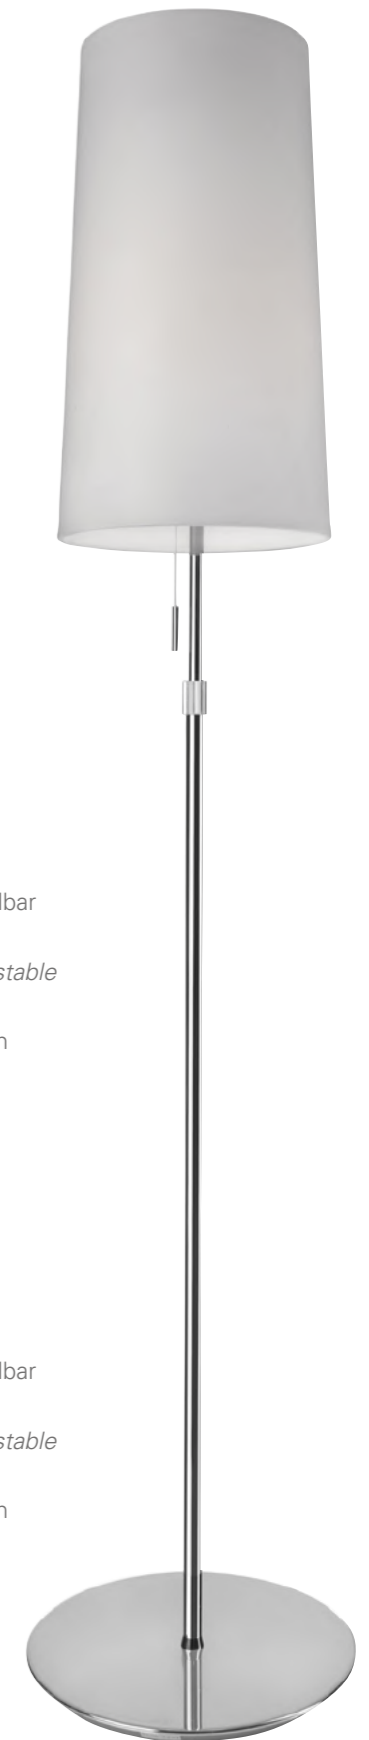

TOULOUSE

TOULOUSE

max. 60 W, 230 V, E 27

tischleuchte, metall chrom,
stoffschirm weiß

*table lamp, metal chrome,
white fabric shade*

lampe de table, métal chromé,
abat-jour tissu blanc

96310 | h 52 cm, 27 x 12 cm

96311 | h 69 cm, 40 x 16 cm

TOULOUSE | 96312

h 158 cm, schirm 50 x 26 cm
max. 60 W, 230 V, E 27

stehleuchte, metall chrom,
stoffschirm weiß

*floor lamp, metal chrome,
white fabric shade*

lampadaire, métal chromé,
abat-jour tissu blanc

VERONA

VERONA | 96550
Ø 20 cm, h 59-69 cm
max. 60 W, 230 V, E 27
tischleuchte, metall chrom,
stoffschirm weiß, höhenverstellbar
*table lamp, metal chrome,
white fabric shade, height adjustable*
lampe de table, métal chromé,
abat-jour tissu blanc, réglable en
hauteur

VERONA | 96551
Ø 24 cm, h 128-164 cm
max. 60 W, 230 V, E 27
stehleuchte, metall chrom,
stoffschirm weiß, höhenverstellbar
*floor lamp, metal chrome,
white fabric shade, height adjustable*
lampadaire, métal chromé,
abat-jour tissu blanc, réglable en
hauteur