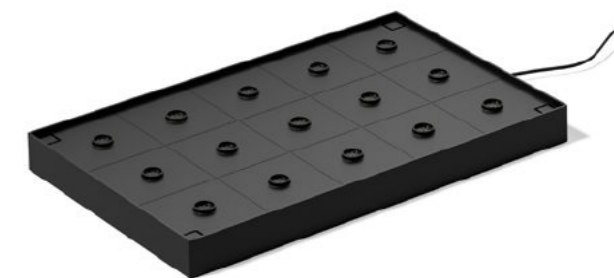

97003 | olivgrün, *olive green*, vert olive

97004 | sand, *sand*, sable

97005 | chrom, *chrome*, chrome

97006 | gold, *gold*, or

15-FACH LADESTATION | 96996

47 x 29 cm, h 4 cm
45 W, AC 100-240 V, IP 20

ladestation für 15 neapel/seoul micro
akkuleuchten (nicht enthalten)

*charging base for 15 neapel/seoul micro
battery lamps (not included)*

station de recharge pour 15 neapel/seoul micro
lampe de table d'intérieur et d'extérieur (non inclus)

Anwendungsbeispiel
Application example
Exemple d'application

SEOUL 2.0

SEOUL 2.0

Ø 11 cm, h 20 cm
2,2 W LED, 250lm, IP 65, 2700K & 3000K

indoor- & outdoortischleuchte, akkubetrieben, gesamtlichtzeit max. 79 std., aluminium, inkl. dimmer, 2 farbtemperaturen, ladestation
indoor & outdoor table lamp, rechargeable, runtime max. 79 hrs., aluminium, incl. dimmer, 2 colour temperatures, charging base
lampe de table d'intérieur et d'extérieur, fonctionnement à piles, durée totale d'éclairage max. 79 heures, aluminium, avec variateur, 2 températures de couleur, station de recharge