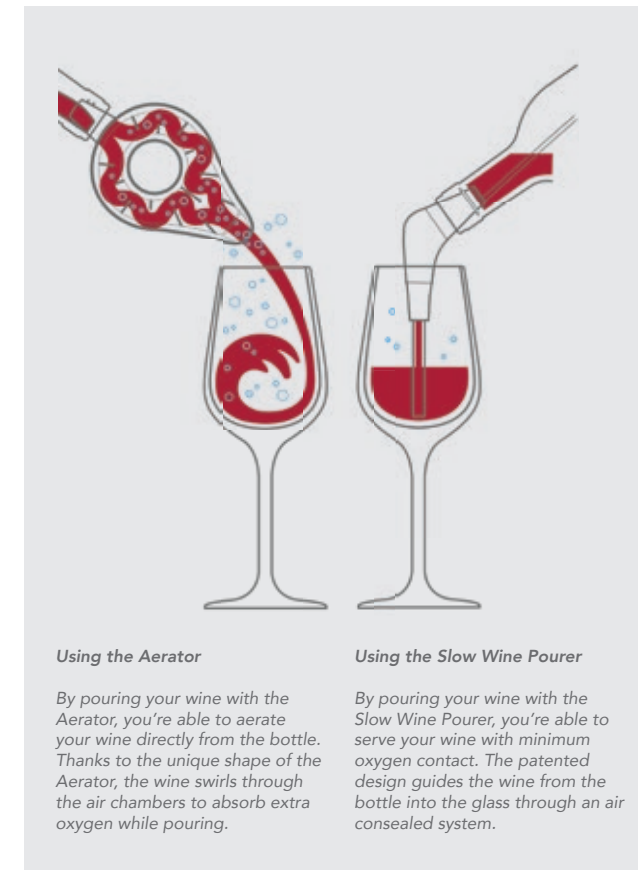

ES | La Garrafa Giratoria consta de una pieza central giratoria que permite respirar al vino de una forma especial y elegante. Dar vueltas ayuda a liberar los diferentes aromas del vino mejorando la experiencia de degustar. La garrafa de cristal y la base de corcho le da una apariencia superior.

ES | Decantador de vino hecho a partir de vidrio de cristal para airear el vino. Incluye tapón de corcho para cerrar la jarra.

DE | Kristallglas-Weidekanter zum Belüften Ihres Weins. Mit Korken zum Verschließen der Karaffe.

## SLOW WINE POURER GIFT BOX

EN | Creates a unique flavor sensation by pouring wine with minimum oxygen contact. Suitable for all still wines.

FR | Crée une sensation de saveur unique en versant du vin avec un contact minimal avec l'oxygène. Convient à tous les vins.

Using the Aerator

By pouring your wine with the Aerator, you're able to aerate your wine directly from the bottle. Thanks to the unique shape of the Aerator, the wine swirls through the air chambers to absorb extra oxygen while pouring.