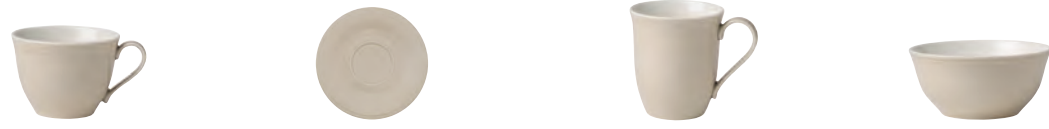

COLOR LOOP

Color Loop Sand
Kaffeobertasse
Coffee cup
0.25 l
19-5283-1300
Premium Porcelain

Color Loop Sand
Kaffeuntertasse
Saucer coffee cup
15.5 cm
19-5283-1310
Premium Porcelain

Color Loop Sand
Becher mit Henkel
Mug
0.35 l
19-5283-9651
Premium Porcelain

Color Loop Sand
Bol
Bowl
0.75 l
19-5283-1900
Premium Porcelain