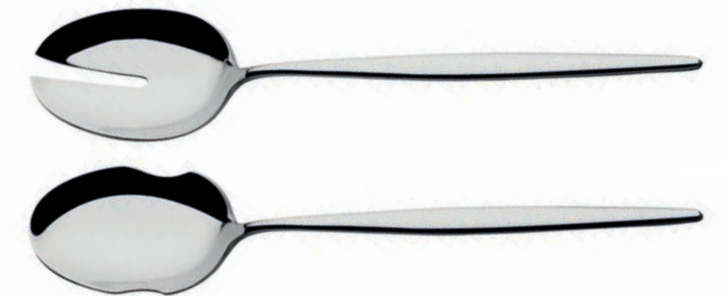

ELEGANCE 27018685
Espátula de Manteiga
Butter Knife
Pala de Mantequilla
Couteau à Beurre
C 149 mm
L 5 7/8"