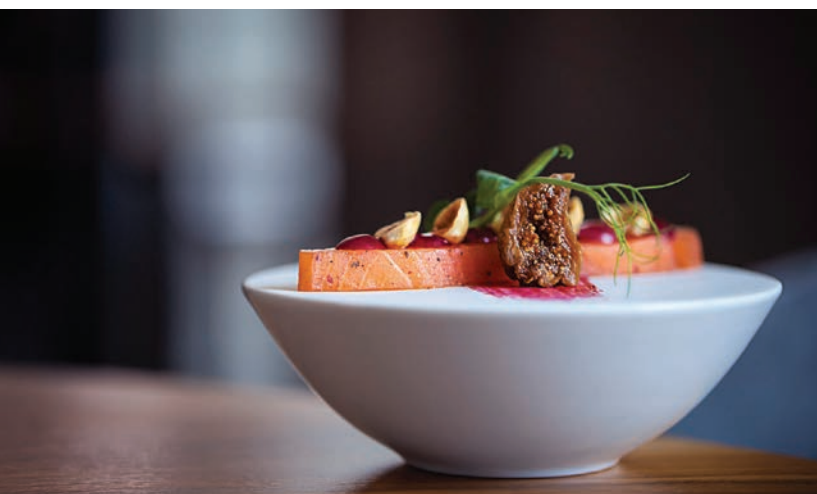

TRACE 21134656
Taça 7cm Preta
Bowl 7cm Black
Bowl 7cm Black
Bol 7cm Black
△ 88 gr A 32 mm Ø 64 mm
△ 1/8 lbs H 1 1/4" Ø 2 1/2"

Com as suas formas puras e envolventes, os pratos *Vernissage* transcendem o conceito clássico deste objeto, transformando-se em “plataformas *gourmet*” destinadas a cozinha criativa, exigente e seletiva. A combinação da forma inusual, de uma aparência simultaneamente leve e forte e da superfície plana de porcelana biscuit polida fazem de *Vernissage* um conjunto realmente único na gastronomia.