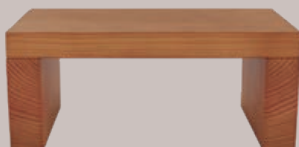

MEDLEY 27024524*

Podium 36 Madeira

Podium 36 Wood

Podium 36 Madera

Pódium 36 Bois

△ 385 gr A 30 mm

C 360 mm L 150 mm

△ 9/16 lbs H 1 1/8" L 14 1/8" W 6"