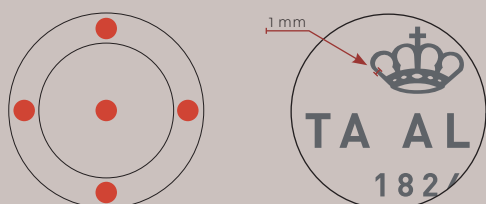

LOGOS

O logótipo poderá ser aplicado em qualquer parte do prato - incluindo no centro, devendo, no entanto, ter sempre a validação da equipa de desenvolvimento.

Espessura da filagem para logótipos positivos e negativos - mínimo: 1 mm.

Espaçamento entre traços, por exemplo, em tipos de letra: mínimo 1mm

The logo can be applied anywhere on the plate, including in the middle, but it must always be approved by the development team.

Line thickness for positive and negative logos - minimum: 1 mm.

Spacing between strokes, e.g., in fonts: minimum 1 mm

El logotipo puede aplicarse en cualquier parte del plato, incluso el centro. No obstante, requerirá el visto bueno del equipo de desarrollo.

Grosor del contorno para logotipos positivos y negativos - mínimo: 1 mm.

Espaciado entre trazos, por ejemplo, en fuentes: mínimo 1 mm

Le logo peut être placé n'importe où sur l'assiette, y compris au centre, sous réserve de validation par notre Bureau d'Étude.

Épaisseur du filet pour les logos positifs et négatifs - minimum : 1 mm.

Espacement entre les traits, par exemple dans les différentes polices : minimum 1 mm