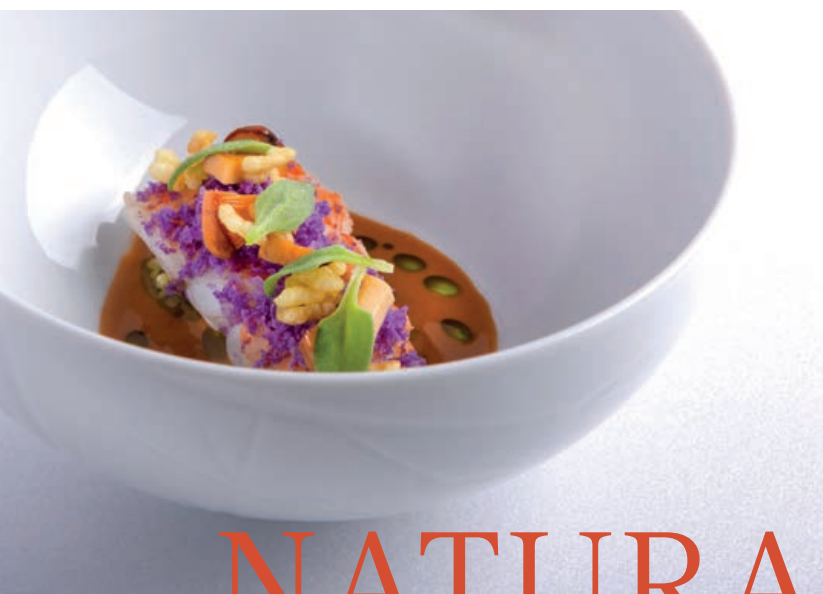

MULTIFORMA CONTEMPORARY PORCELAIN BY PORCELAIN BOUCELAIN

Em colaboração com a Vista Alegre, o Chef Vítor Matos procurou transpor os elementos essenciais da natureza para uma nova coleção com caráter na forma, mas mantendo a harmonia da sua inspiração orgânica no design.