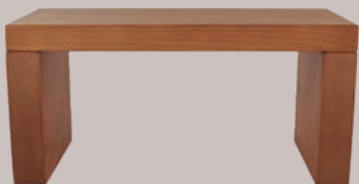

MEDLEY 27024520*

Podium 40 Madeira

Podium 40 Wood

Podium 40 Madera

Pódium 40 Bois

△ 1025 gr A 200 mm

C 400 mm L 180 mm

△ 2 ¼ lbs H 7 7/8" L 15 ¾" W 7"